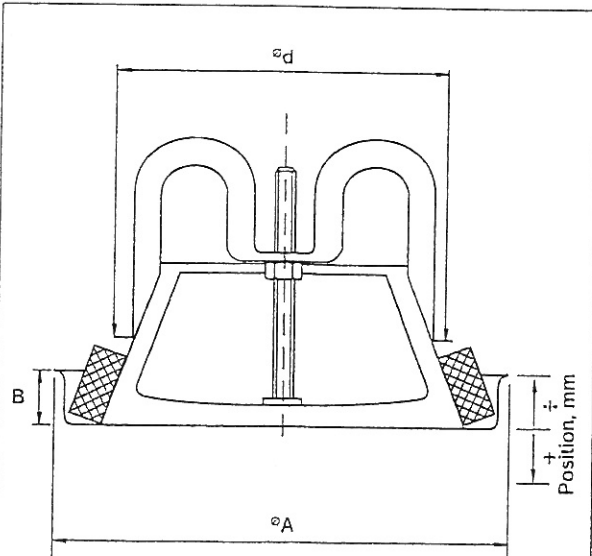

### Beskrivelse

KSU ventilen anvendes til udsugning. Ventilen har et lavt lydeffektniveau selv ved relativt stort tryktab. Leveres i 4 standardstørrelser: 100, 125, 160 og 200 mm. KSU ventilen passer direkte ind i Lindab-rør ved hjælp af standardbajonetfatning type VG eller ventilgennemføring type VGU eller VGM. Se side 361-363.

### Dimensioner

$\varnothing d$ nom. mm	A mm	B mm	Vægt kg
100	134	13	0,3
125	160	13	0,4
160	191	13	0,6
200	241	13	0,8